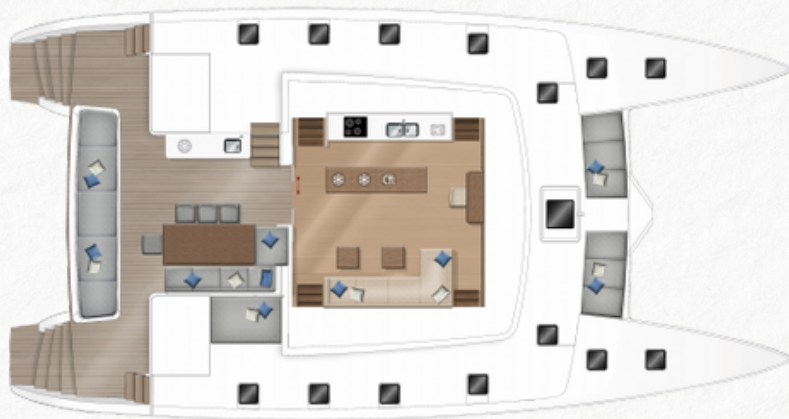

## Alojamiento y distribución

La distribución exterior cuenta con una amplia zona de solárium, tanto en la parte trasera como en proa para disfrutar del sol y las mejores vistas de las islas.

Además, de una plataforma de baño hidráulica para facilitar el acceso al mar.

La distribución interior del BALTHAZAR puede alojar cómodamente hasta 10 invitados durante la noche en 5 elegantes camarotes. Dispone de 5 baños completos con duchas separadas, asegurando así la máxima privacidad y confort.

El camarote principal está a popa estribor y cuenta con una cama tamaño king, tocador, salón privado con sofá y entrada privada.

El salón central, es luminoso, moderno y cuenta con una vista panorámica al mar gracias a sus amplias ventas.

**LAGOON 560**  
**«BALTHAZAR»**

5+2 CABINAS  
CREW:  
SKIPPER  
HOSTESS

FULL EQUIPE  
Juguetes acuáticos